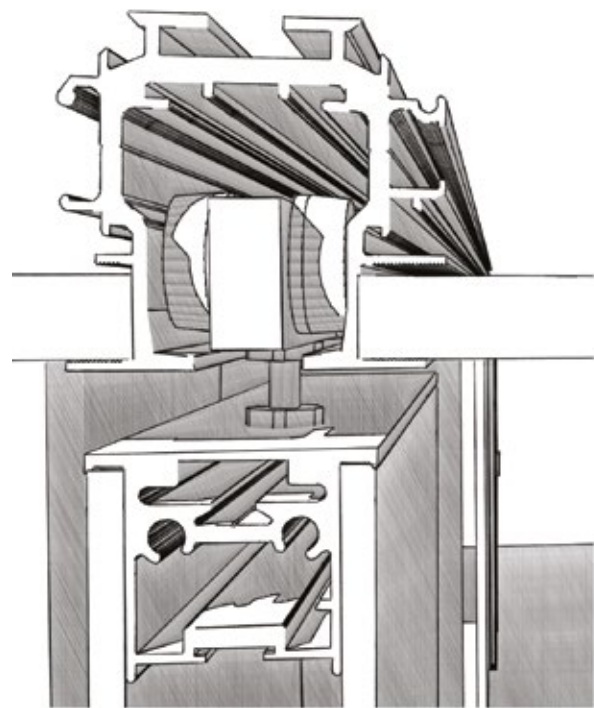

REGOLARE ARMONIA

 SEEVEN

SeEven non è solo una linea di prodotto, ma è una visione progettuale che espande l'estetica di un infisso per interni alla sua più alta espressione.

Concepito per essere un programma camaleontico, in una porta SeEven profilo, vetro e maniglia sono proposti nella stessa tonalità cromatica. Infissi con anta singola, doppia o pareti modulari rendono armonioso lo spazio all'interno del quale vengono applicate in un continuum espressivo.

SeEven è l'essenza più intima della bellezza stilistica che è dietro la produzione del complemento PORTA.

SeEven is not just a simple product line, but a design solution which twists the classic idea of door and brings it to its highest expression. SeEven is designed to be a chameleon system: glass and handle blend together as made of the same colour shade. Single panels, double panels and modular panels that make the space where they are installed elegant and smooth.

Sistema scorrevole ad incasso.
Anta singola o doppia con profilo
in alluminio e doppio vetro.

*Ceiling sliding system for plasterboard.
Single or double door panels
with perimetrical aluminum profile
and double glass.*