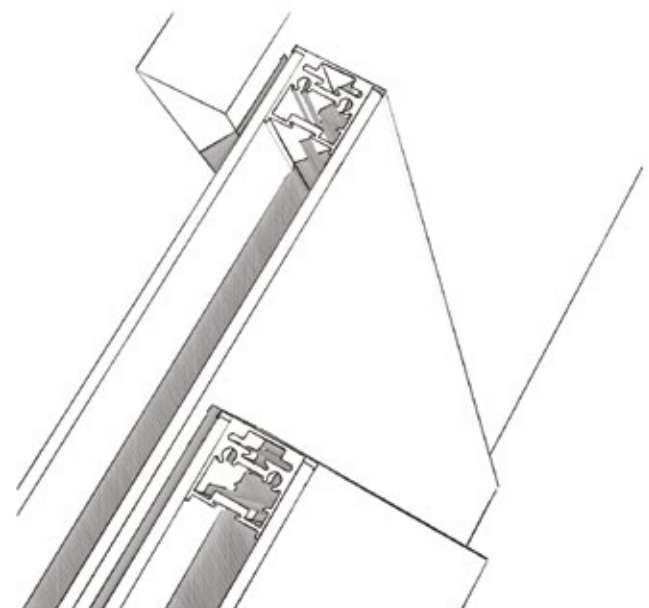

Sistema scorrevole con mantovana in alluminio.
Anta singola scorrevole esterno parete,
con profilo in alluminio e doppio vetro.
Mod. ACIDATO

*Sliding system with aluminum cover.
Single sliding door outside wall, with perimetrical
aluminum profile and double glass.
Mod. ETCHED*

Sistema scorrevole con mantovana in alluminio.
Anta singola o doppia scorrevole esterno parete,
con profilo in alluminio e doppio vetro fissaggio
a parete o soffitto.

*Sliding system with aluminum cover.
Single or double sliding door outside wall,
with perimetrical aluminum profile and double
glass ceiling or wall mounting.*

Sistema scorrevole con mantovana in alluminio. Quattro ante, due mobili e due fisse, con profilo in alluminio e doppio vetro fissaggio a parete o soffitto.

Sliding system with aluminum cover. Four door panels, two sliding panels and two fixed panels, with perimetrical aluminum profile and double glass ceiling or wall mounting.

Sistema scorrevole in alluminio. Due ante parallele con profilo in alluminio fissaggio a parete o soffitto.

Sliding system with aluminum cover. Two parallel sliding doors with perimetrical aluminum profile and double glass ceiling or wall mounting.