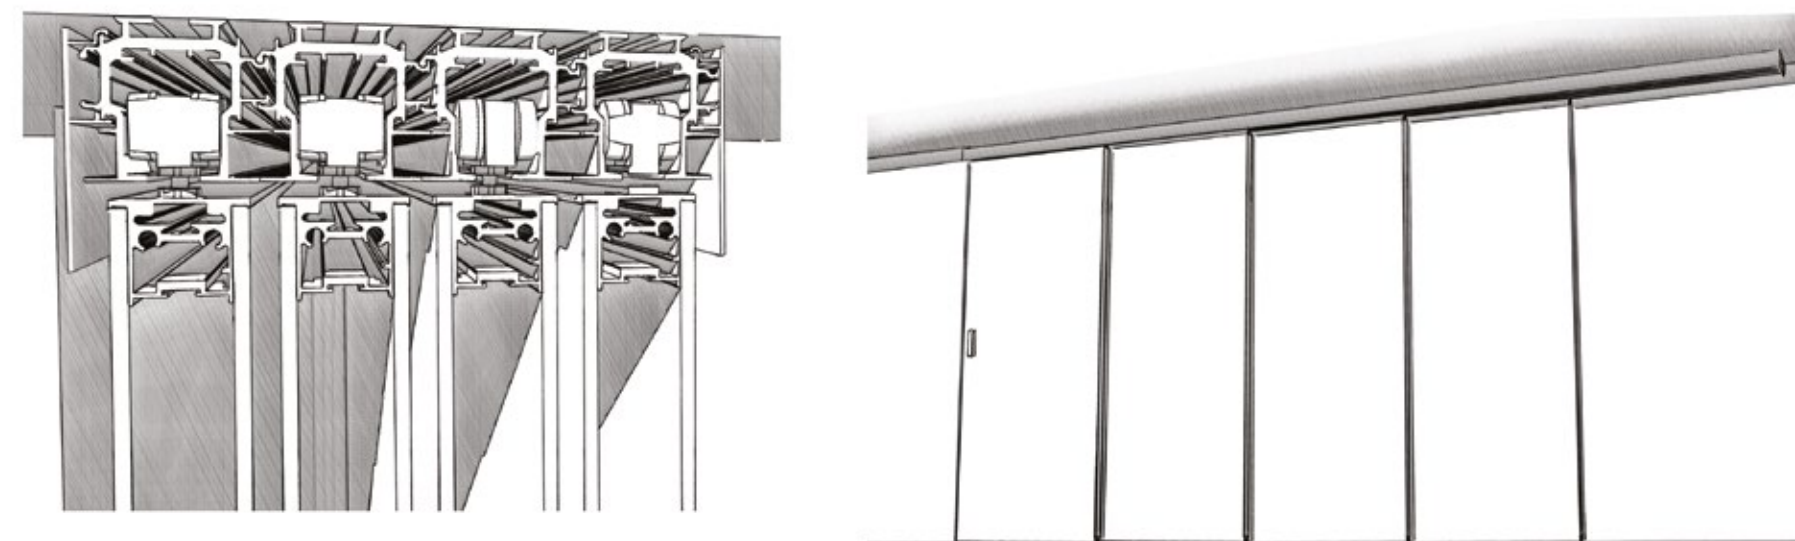

Sistema scorrevole con mantovana in alluminio.
Anta singola scorrevole esterno parete,
con profilo in alluminio e doppio vetro.
Mod. ACIDATO

*Sliding system with aluminum cover.
Single sliding door outside wall, with perimetrical
aluminum profile and double glass.
Mod. ETCHED*

Sistema scorrevole con mantovana in alluminio.
Anta singola o doppia scorrevole esterno parete,
con profilo in alluminio e doppio vetro fissaggio
a parete o soffitto.

*Sliding system with aluminum cover.
Single or double sliding door outside wall,
with perimetrical aluminum profile and double
glass ceiling or wall mounting.*

Sistema scorrevole in alluminio. Due ante parallele con profilo in alluminio fissaggio a parete o soffitto.

Sliding system with aluminum cover. Two parallel sliding doors with perimetrical aluminum profile and double glass ceiling or wall mounting.

Sistema scorrevole con mantovana in alluminio, tre ante con profilo in alluminio e doppio vetro, fissaggio a soffitto

Sliding system with aluminum cover, three doors with perimetrical aluminum profile and double glass, ceiling fixing system