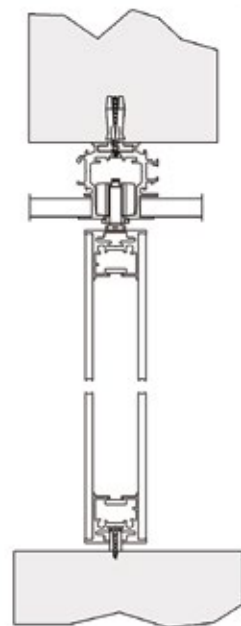

Sistema scorrevole ad incasso.
Anta singola o doppia con profilo
in alluminio e doppio vetro.

*Ceiling sliding system for plasterboard.
Single or double door panels
with perimetrical aluminum profile
and double glass.*