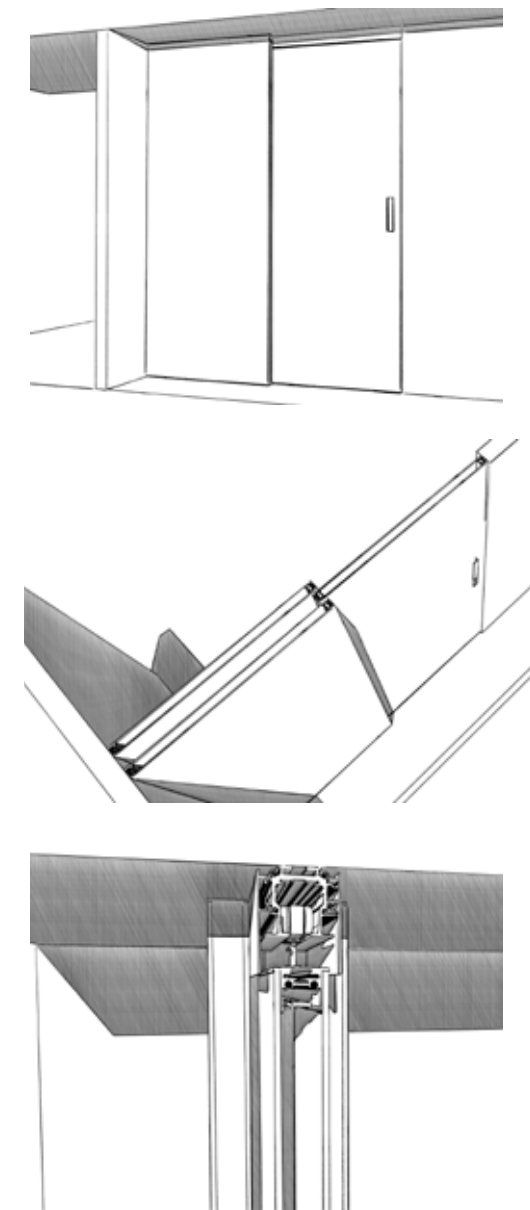

Sistema scorrevole ad incasso.
Anta singola o doppia con profilo
in alluminio e doppio vetro.

*Ceiling sliding system for plasterboard.
Single or double door panels
with perimetrical aluminum profile
and double glass.*

Sistema scorrevole con mantovana in alluminio.
Anta singola o doppia scorrevole esterno parete,
con profilo in alluminio e doppio vetro fissaggio
a parete o soffitto.

*Sliding system with aluminum cover.
Single or double sliding door outside wall,
with perimetrical aluminum profile and double
glass ceiling or wall mounting.*

Telaio filo parete "SeEven".
Anta singola battente con profilo
in alluminio e doppio vetro.

*"SeEven" Walled frame.
Single hinged door with perimetrical
profile and double glass.*

cartongesso
plasterboard

Sistema parete "SeEven".
Composta da anta mobile a scomparsa tra pannelli fissi vetro alluminio con integrato box doccia.

Wall system "SeEven".
Composed of a sliding door between fixed aluminum glass panels with integrated shower enclosure.