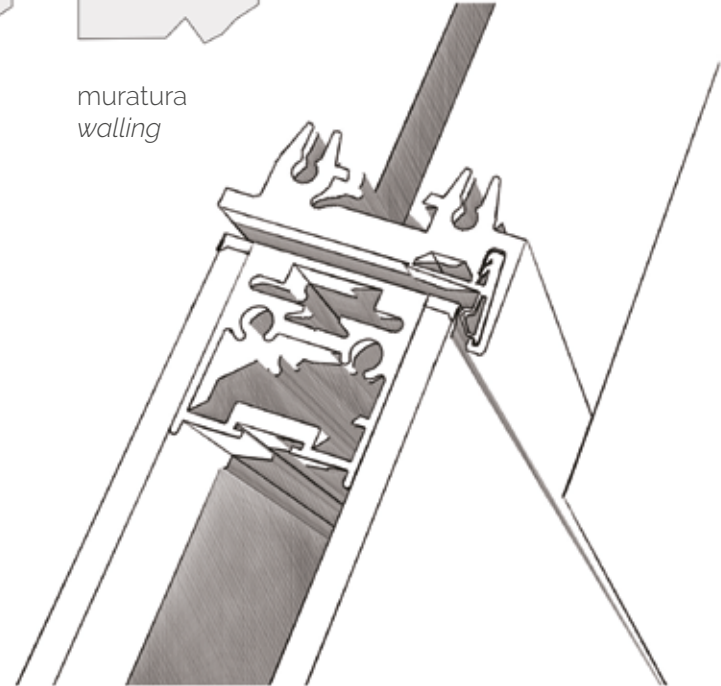

Telaio filo parete "SeEven".
Anta singola battente con profilo
in alluminio e doppio vetro.
Mod. LACCATO

*"SeEven" Walled frame.
Single hinged door with perimetrical
profile and double glass.
Mod. LACQUERED*

Telaio filo parete "SeEven".
Anta singola battente con profilo
in alluminio e doppio vetro.

*"SeEven" Walled frame.
Single hinged door with perimetrical
profile and double glass.*

cartongesso
plasterboard

muratura
walling

Telaio in alluminio Classic "SeEven".
Anta singola scorrevole a scomparsa,
con profilo in alluminio e doppio vetro.
Mod. ACIDATO

Classic "SeEven" aluminum frame.
Single sliding pocket door, with perimetrical
aluminum profile and double glass.
Mod. ETCHED