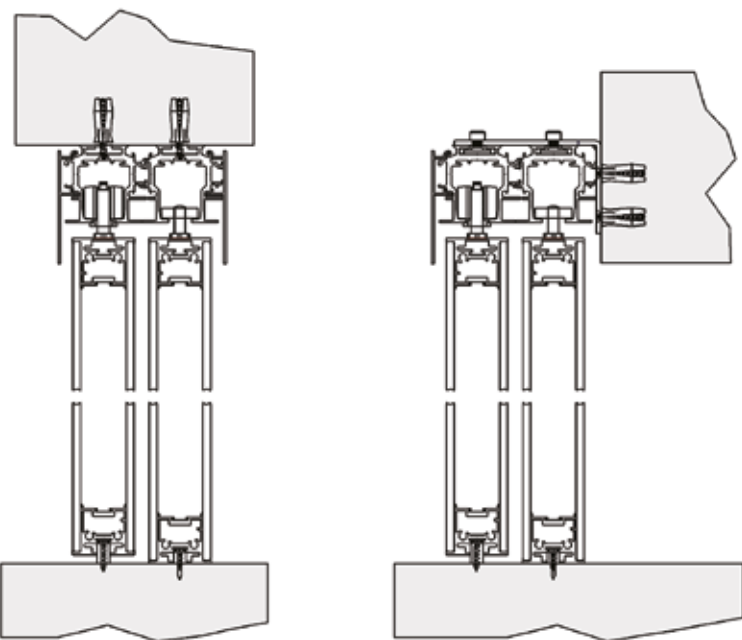

Sliding system with aluminum cover. Four door panels, two sliding panels and two fixed panels, with perimetrical aluminum profile and double glass ceiling or wall mounting.

Sistema scorrevole in alluminio. Due ante parallele con profilo in alluminio fissaggio a parete o soffitto.