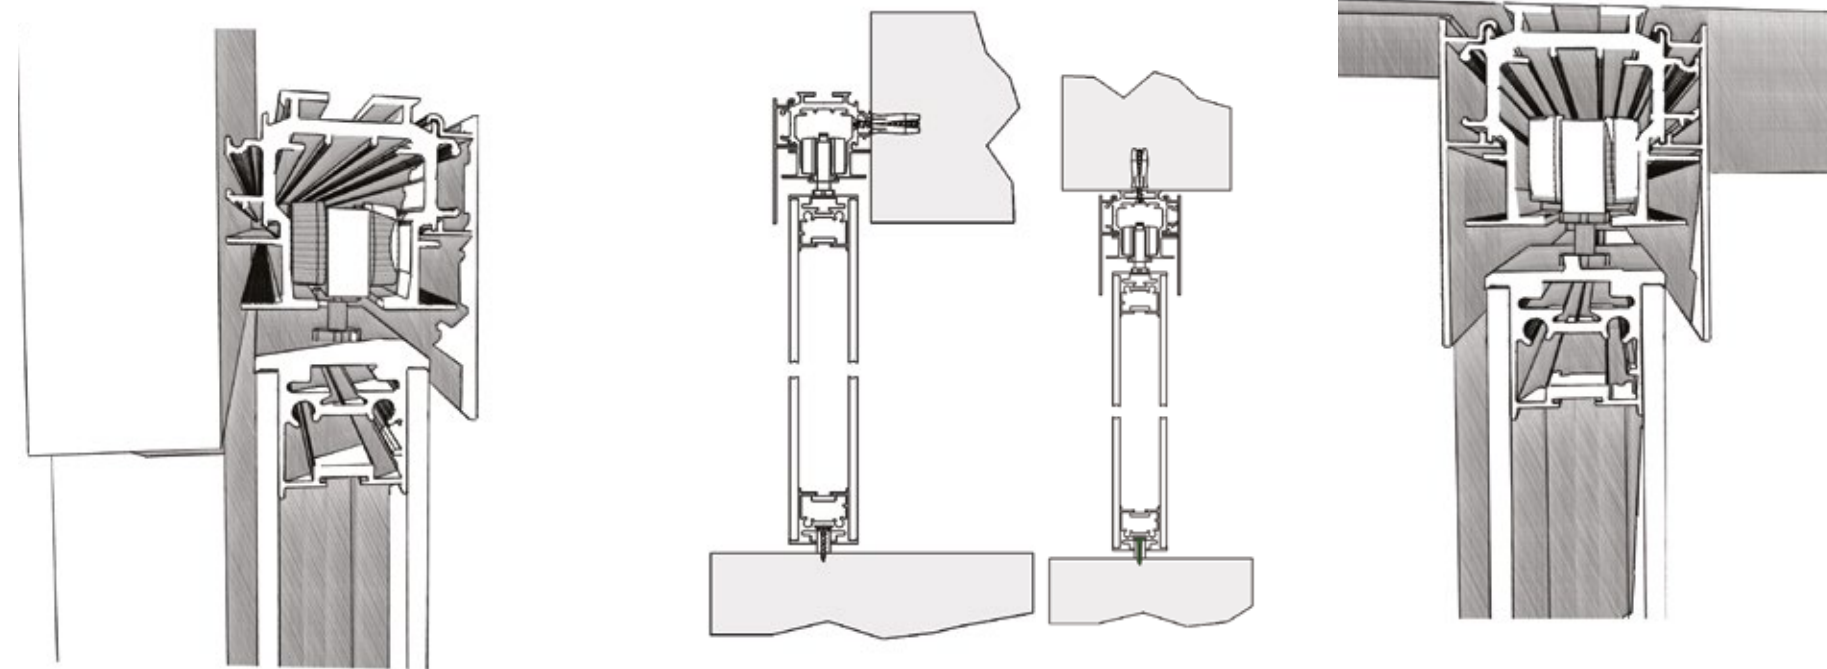

Sistema scorrevole ad incasso.
Anta singola o doppia con profilo
in alluminio e doppio vetro.

*Ceiling sliding system for plasterboard.
Single or double door panels
with perimetrical aluminum profile
and double glass.*

Sistema scorrevole ad incasso a due vie "SeEven"

Sistema scorrevole ad incasso.
Due o quattro ante parallele
con profilo in alluminio e doppio vetro.

*Ceiling sliding system for plasterboard.
Two or four parallels sliding door panels
with perimetrical aluminum profile
and double glass*

Sistema scorrevole con mantovana in alluminio.
Anta singola scorrevole esterno parete,
con profilo in alluminio e doppio vetro.
Mod. ACIDATO

*Sliding system with aluminum cover.
Single sliding door outside wall, with perimetrical
aluminum profile and double glass.
Mod. ETCHED*

Sistema scorrevole con mantovana in alluminio.
Anta singola o doppia scorrevole esterno parete,
con profilo in alluminio e doppio vetro fissaggio
a parete o soffitto.

*Sliding system with aluminum cover.
Single or double sliding door outside wall,
with perimetrical aluminum profile and double
glass ceiling or wall mounting.*