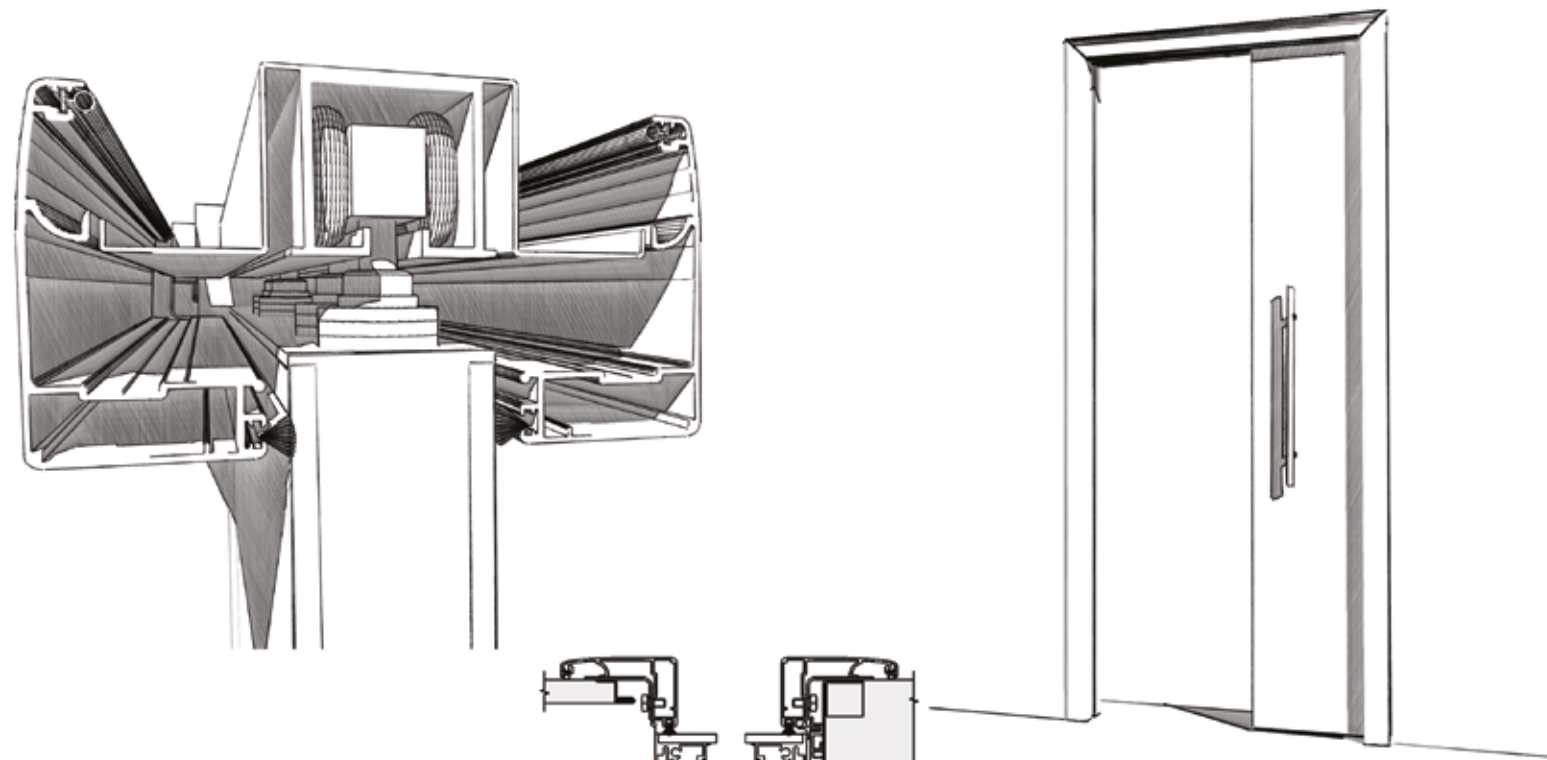

Telaio in alluminio Classic "SeEven".
Anta singola scorrevole a scomparsa,
con profilo in alluminio e doppio vetro.
Mod. ACIDATO