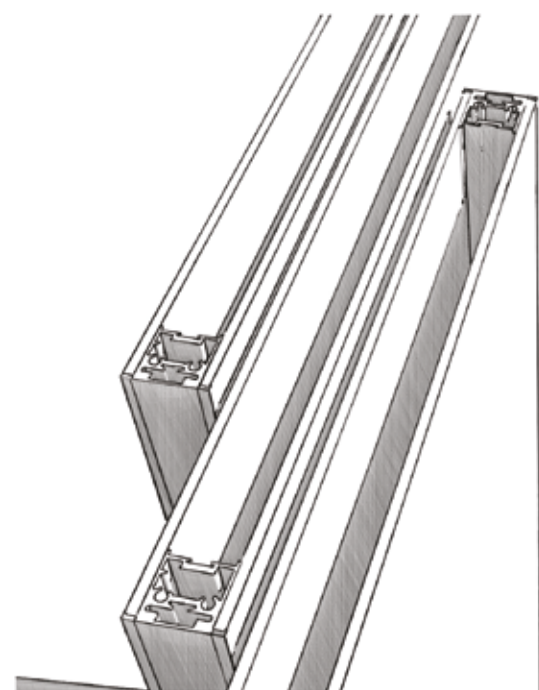

Sistema scorrevole con mantovana in alluminio.
Anta singola o doppia scorrevole esterno parete,
con profilo in alluminio e doppio vetro fissaggio
a parete o soffitto.

*Sliding system with aluminum cover.
Single or double sliding door outside wall,
with perimetrical aluminum profile and double
glass ceiling or wall mounting.*

Sistema scorrevole con mantovana in alluminio. Quattro ante, due mobili e due fisse, con profilo in alluminio e doppio vetro fissaggio a parete o soffitto.

Sliding system with aluminum cover. Four door panels, two sliding panels and two fixed panels, with perimetrical aluminum profile and double glass ceiling or wall mounting.

Sistema scorrevole in alluminio. Due ante parallele con profilo in alluminio fissaggio a parete o soffitto.

Sliding system with aluminum cover. Two parallel sliding doors with perimetrical aluminum profile and double glass ceiling or wall mounting.

Sistema scorrevole con mantovana in alluminio, tre ante con profilo in alluminio e doppio vetro, fissaggio a soffitto

Sliding system with aluminum cover, three doors with perimetrical aluminum profile and double glass, ceiling fixing system