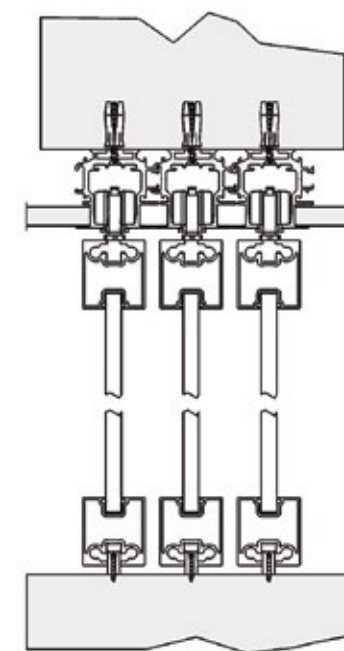

Sistema scorrevole ad incasso.
Anta singola o doppia con profilo
in alluminio e doppio vetro.

*Ceiling sliding system for plasterboard.
Single or double door panels
with perimetrical aluminum profile
and double glass.*