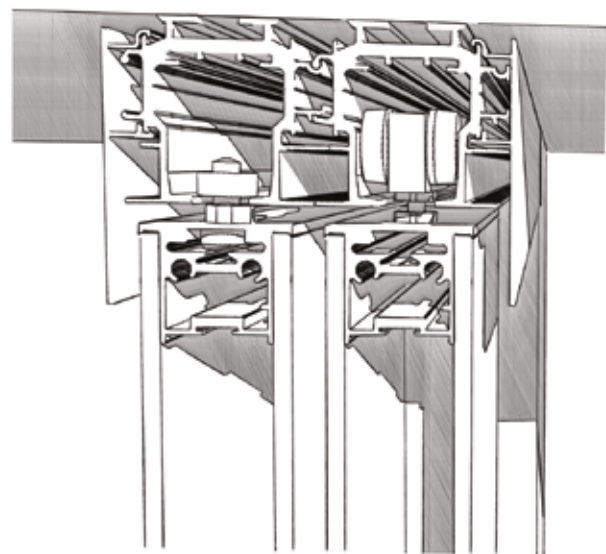

Sistema scorrevole con mantovana in alluminio.
Anta singola scorrevole esterno parete,
con profilo in alluminio e doppio vetro.
Mod. ACIDATO

*Sliding system with aluminum cover.
Single sliding door outside wall, with perimetrical
aluminum profile and double glass.
Mod. ETCHED*

Sistema scorrevole con mantovana in alluminio.
Anta singola o doppia scorrevole esterno parete,
con profilo in alluminio e doppio vetro fissaggio
a parete o soffitto.

*Sliding system with aluminum cover.
Single or double sliding door outside wall,
with perimetrical aluminum profile and double
glass ceiling or wall mounting.*