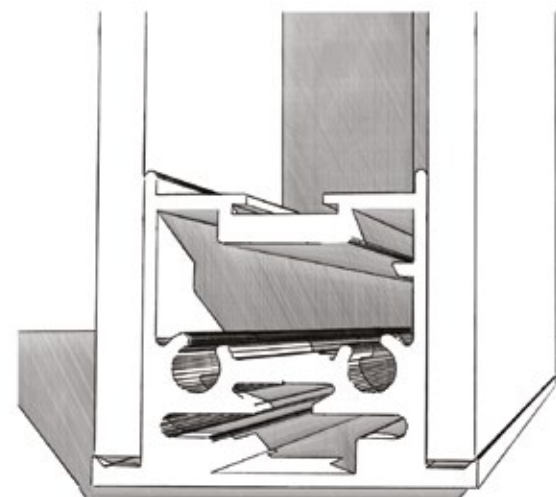

REGOLARE ARMONIA

 SEEVEN

SeEven non è solo una linea di prodotto, ma è una visione progettuale che espande l'estetica di un infisso per interni alla sua più alta espressione.

Concepito per essere un programma camaleontico, in una porta SeEven profilo, vetro e maniglia sono proposti nella stessa tonalità cromatica. Infissi con anta singola, doppia o pareti modulari rendono armonioso lo spazio all'interno del quale vengono applicate in un continuum espressivo.

Sistema scorrevole ad incasso.
Anta singola o doppia con profilo
in alluminio e doppio vetro.

*Ceiling sliding system for plasterboard.
Single or double door panels
with perimetrical aluminum profile
and double glass.*

Sistema scorrevole ad incasso.
Tre ante, due mobili e una fissa
con profilo in alluminio e doppio vetro.

*Ceiling sliding system for plasterboard.
Three door panels, two sliding panels
and a fixed one with perimetrical aluminum profile
and double glass.*