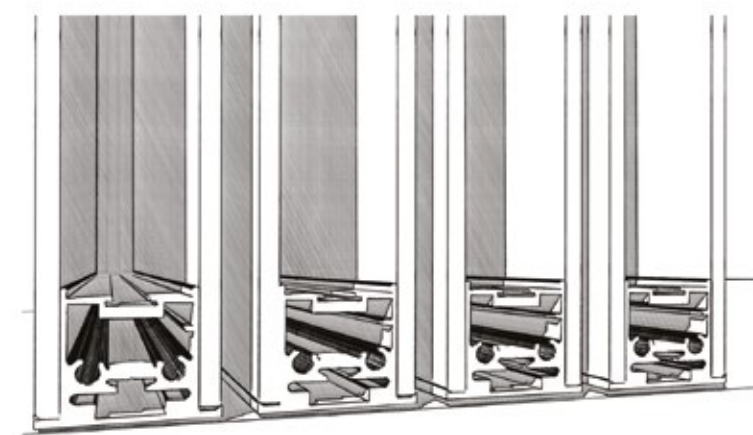

Sliding system with aluminum cover. Four sliding door panels with perimetrical aluminum profile and double glass ceiling fixing system.