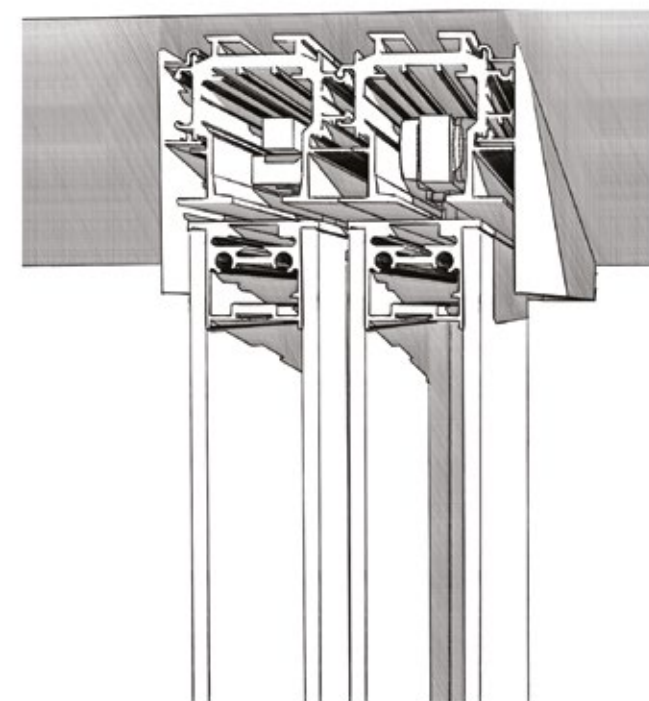

Sistema scorrevole con mantovana in alluminio.
Anta singola scorrevole esterno parete,
con profilo in alluminio e doppio vetro.
Mod. ACIDATO

*Sliding system with aluminum cover.
Single sliding door outside wall, with perimetrical
aluminum profile and double glass.
Mod. ETCHED*

Sistema scorrevole con mantovana in alluminio.
Anta singola o doppia scorrevole esterno parete,
con profilo in alluminio e doppio vetro fissaggio
a parete o soffitto.

*Sliding system with aluminum cover.
Single or double sliding door outside wall,
with perimetrical aluminum profile and double
glass ceiling or wall mounting.*

Sistema scorrevole con mantovana in alluminio. Quattro ante, due mobili e due fisse, con profilo in alluminio e doppio vetro fissaggio a parete o soffitto.

Sliding system with aluminum cover. Four door panels, two sliding panels and two fixed panels, with perimetrical aluminum profile and double glass ceiling or wall mounting.