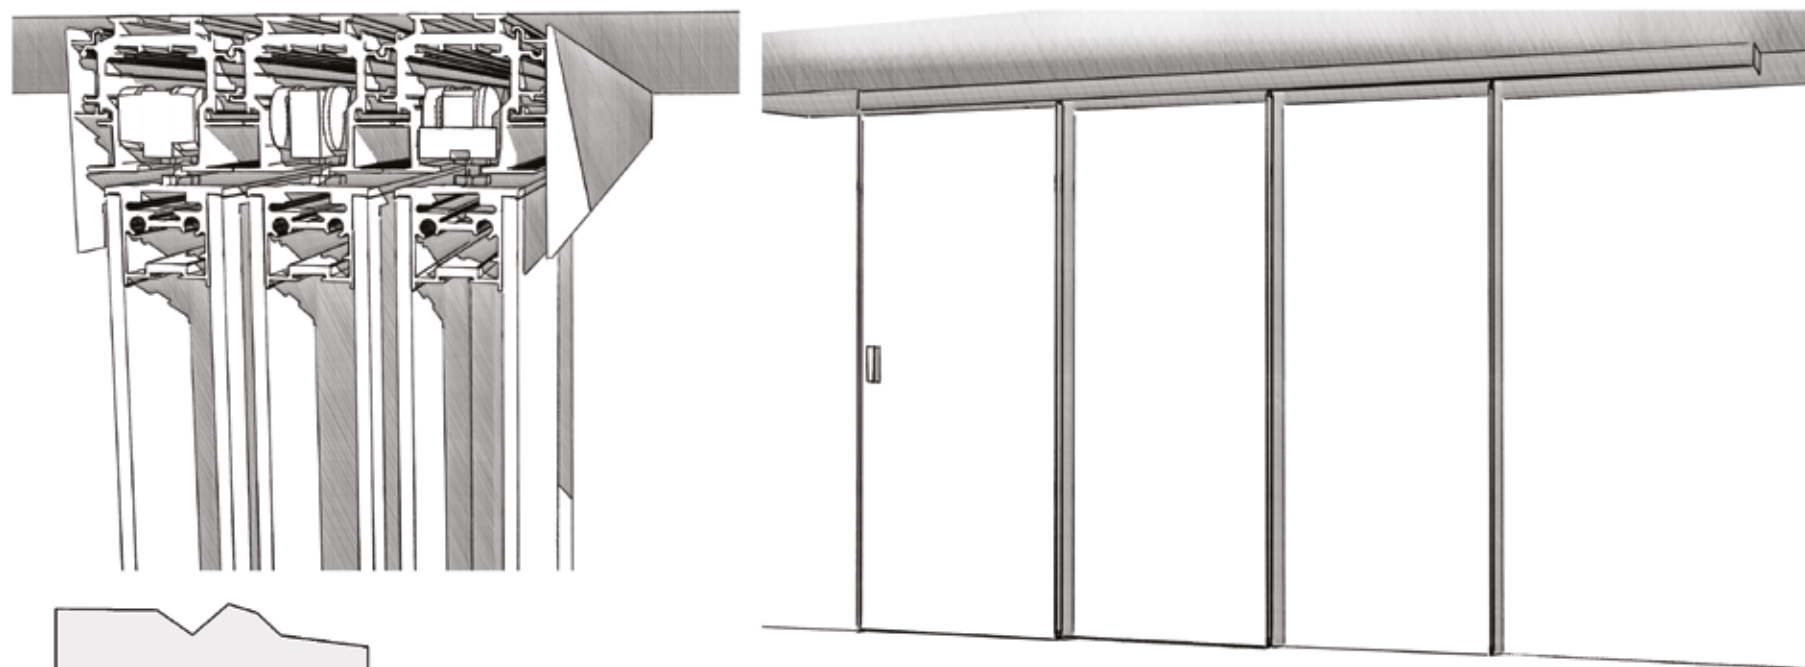

Sistema scorrevole con mantovana in alluminio.
Anta singola scorrevole esterno parete,
con profilo in alluminio e doppio vetro.
Mod. ACIDATO

*Sliding system with aluminum cover.
Single sliding door outside wall, with perimetrical
aluminum profile and double glass.
Mod. ETCHED*

Sistema scorrevole con mantovana in alluminio.
Anta singola o doppia scorrevole esterno parete,
con profilo in alluminio e doppio vetro fissaggio
a parete o soffitto.

*Sliding system with aluminum cover.
Single or double sliding door outside wall,
with perimetrical aluminum profile and double
glass ceiling or wall mounting.*

Sistema scorrevole con mantovana in alluminio. Quattro ante, due mobili e due fisse, con profilo in alluminio e doppio vetro fissaggio a parete o soffitto.

Sliding system with aluminum cover. Four door panels, two sliding panels and two fixed panels, with perimetrical aluminum profile and double glass ceiling or wall mounting.

Sistema scorrevole in alluminio. Due ante parallele con profilo in alluminio fissaggio a parete o soffitto.

Sliding system with aluminum cover. Two parallel sliding doors with perimetrical aluminum profile and double glass ceiling or wall mounting.