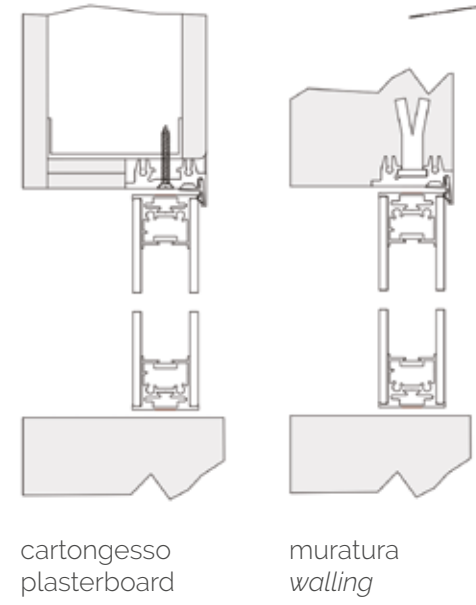

cartongesso
plasterboard

muratura
walling