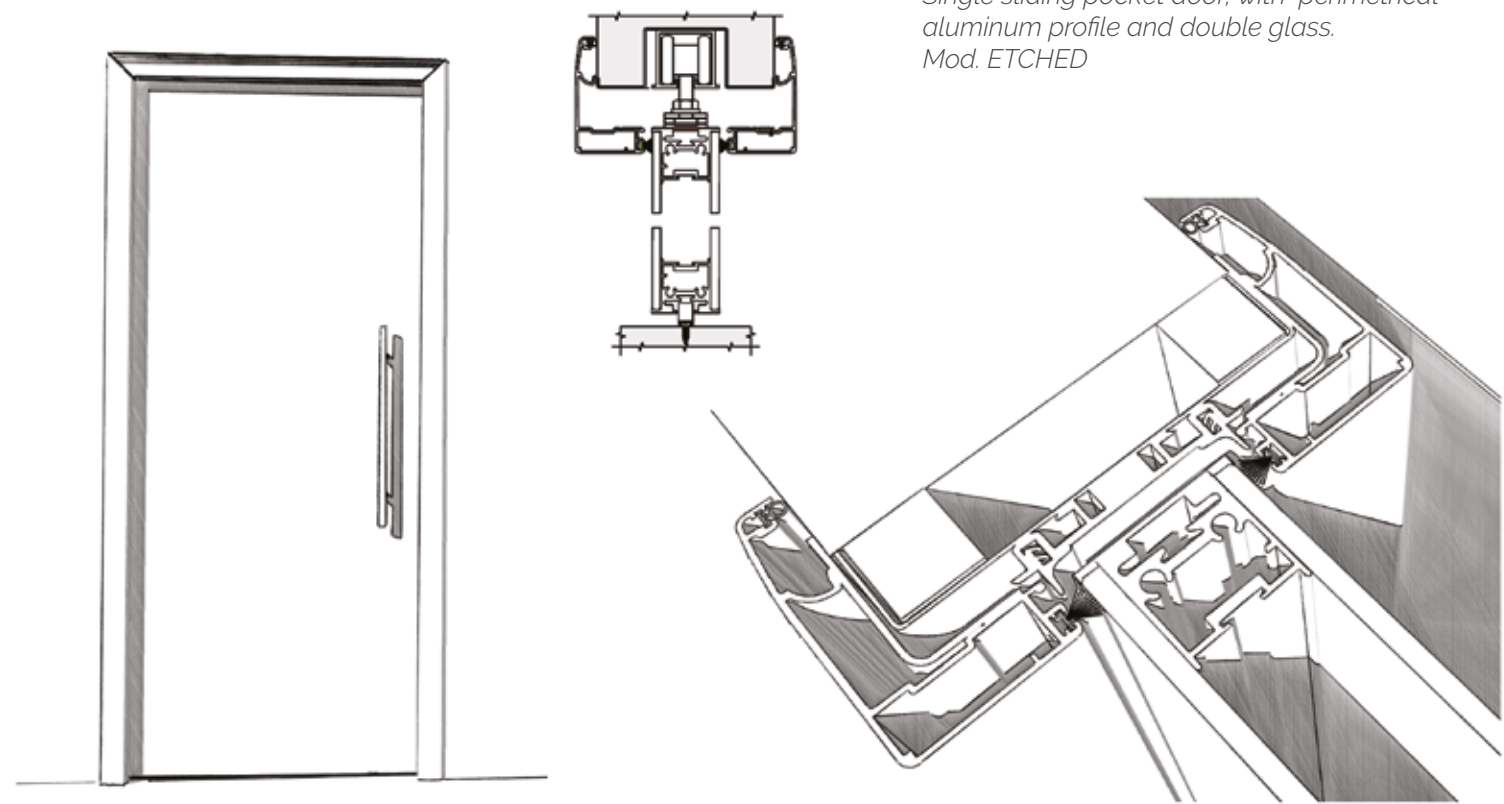

Telaio filo parete "SeEven".
Anta singola battente con profilo
in alluminio e doppio vetro.

*"SeEven" Walled frame.
Single hinged door with perimetrical
profile and double glass.*

cartongesso
plasterboard

muratura
walling

Telaio in alluminio Classic "SeEven".
Anta singola scorrevole a scomparsa,
con profilo in alluminio e doppio vetro.
Mod. ACIDATO

Classic "SeEven" aluminum frame.
Single sliding pocket door, with perimetrical
aluminum profile and double glass.
Mod. ETCHED