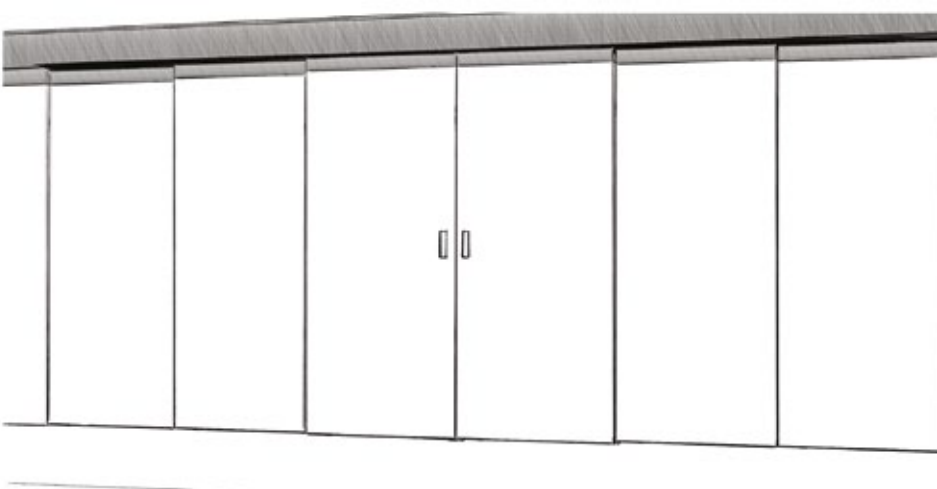

REGOLARE ARMONIA

 SEEVEN

SeEven non è solo una linea di prodotto, ma è una visione progettuale che espande l'estetica di un infisso per interni alla sua più alta espressione.

Concepito per essere un programma camaleontico, in una porta SeEven profilo, vetro e maniglia sono proposti nella stessa tonalità cromatica. Infissi con anta singola, doppia o pareti modulari rendono armonioso lo spazio all'interno del quale vengono applicate in un continuum espressivo.

Sistema scorrevole ad incasso.
Anta singola o doppia con profilo
in alluminio e doppio vetro.

*Ceiling sliding system for plasterboard.
Single or double door panels
with perimetrical aluminum profile
and double glass.*

Sistema scorrevole ad incasso.
Tre ante, due mobili e una fissa
con profilo in alluminio e doppio vetro.

*Ceiling sliding system for plasterboard.
Three door panels, two sliding panels
and a fixed one with perimetrical aluminum profile
and double glass.*

Sistema scorrevole ad incasso a due vie "SeEven"

Sistema scorrevole ad incasso.
Due o quattro ante parallele
con profilo in alluminio e doppio vetro.

*Ceiling sliding system for plasterboard.
Two or four parallels sliding door panels
with perimetrical aluminum profile
and double glass*