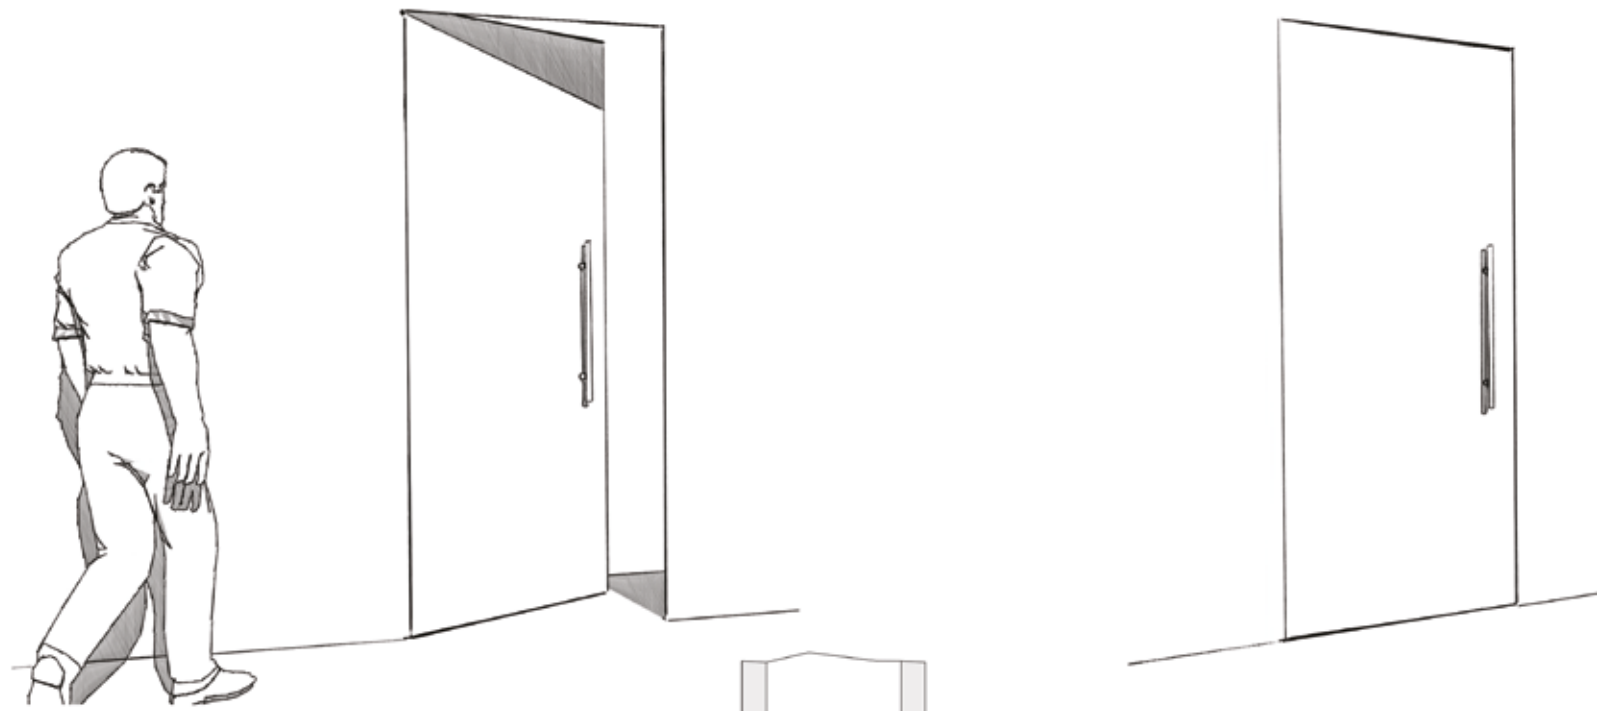

Telaio filo parete "SeEven".
Anta singola battente con profilo
in alluminio e doppio vetro.