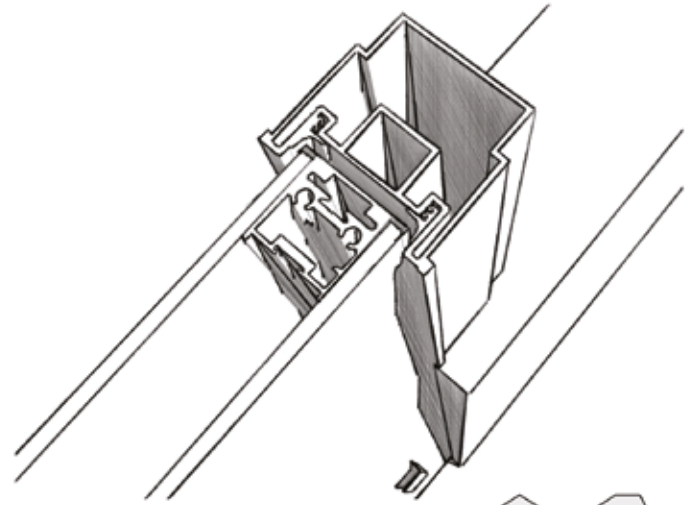

Scorrevole a scomparsa senza telaio "SeEven".
Anta doppia con profilo in alluminio e doppio vetro.
Mod. RIFLETTENTE BRONZO

*"SeEven" sliding pocket door frameless.
Double panel with perimetrical aluminum profile
and double glass.
Mod. GLASS BRONZE REFLECTIVE*