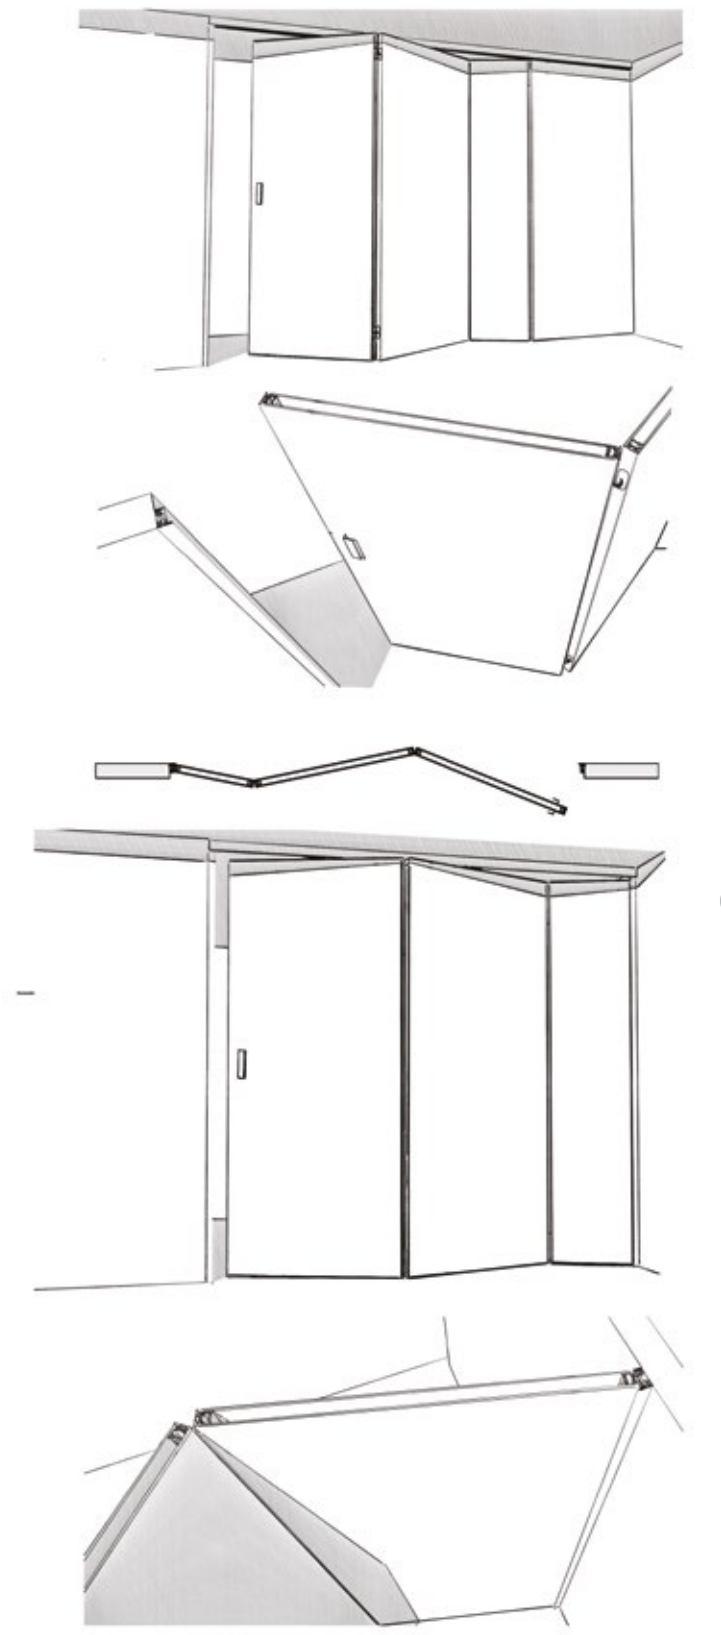

Folding system "SeEven" three door mobile panels and a fixed one