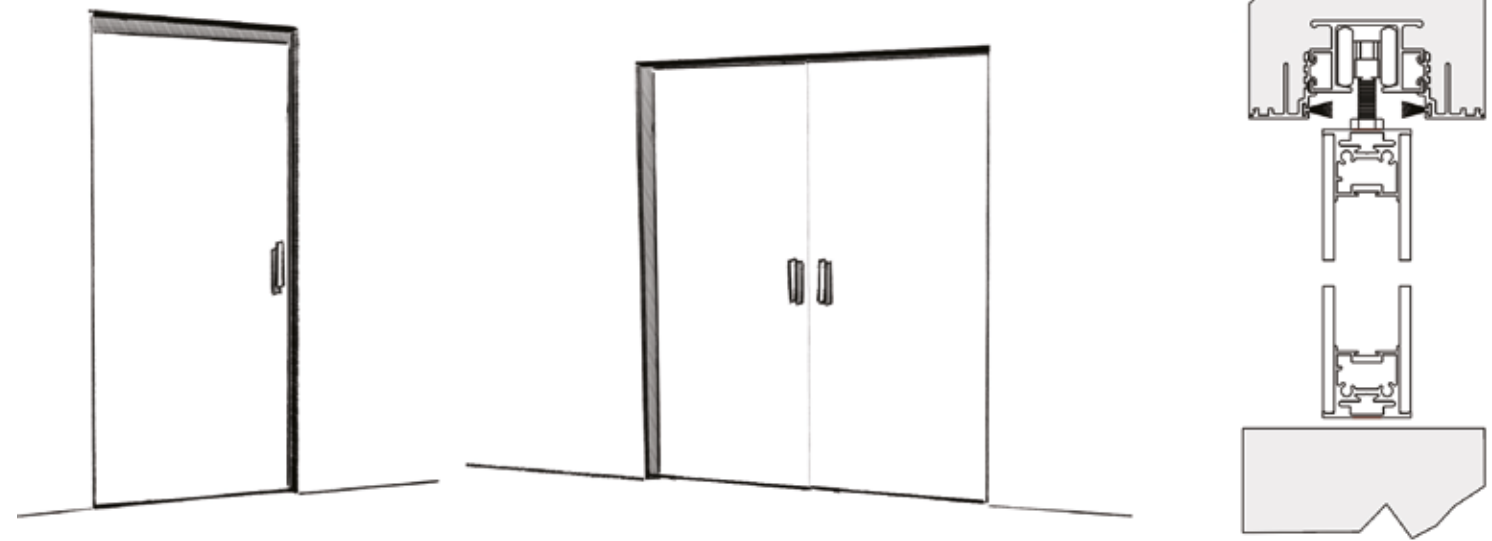

Scorrevole a scomparsa senza telaio "SeEven".
Anta doppia con profilo in alluminio e doppio vetro.
Mod. RIFLETTENTE BRONZO

*"SeEven" sliding pocket door frameless.
Double panel with perimetrical aluminum profile
and double glass.
Mod. GLASS BRONZE REFLECTIVE*