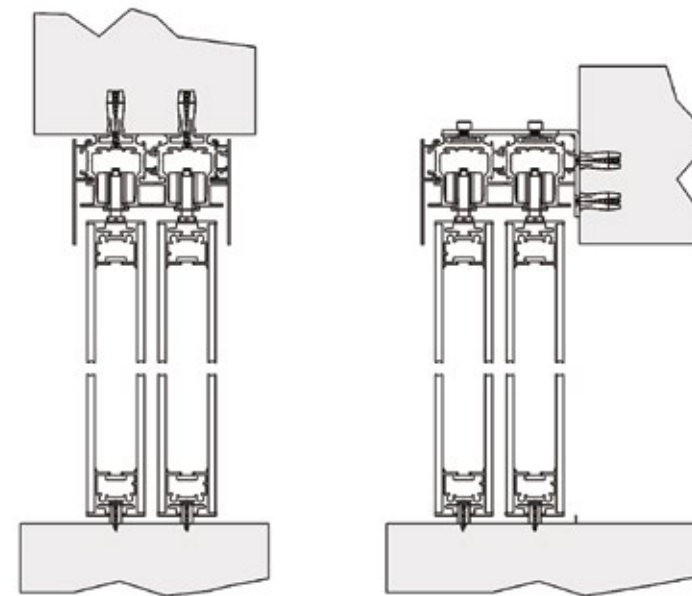

Sliding system with aluminum cover. Two parallel sliding doors with perimetrical aluminum profile and double glass ceiling or wall mounting.