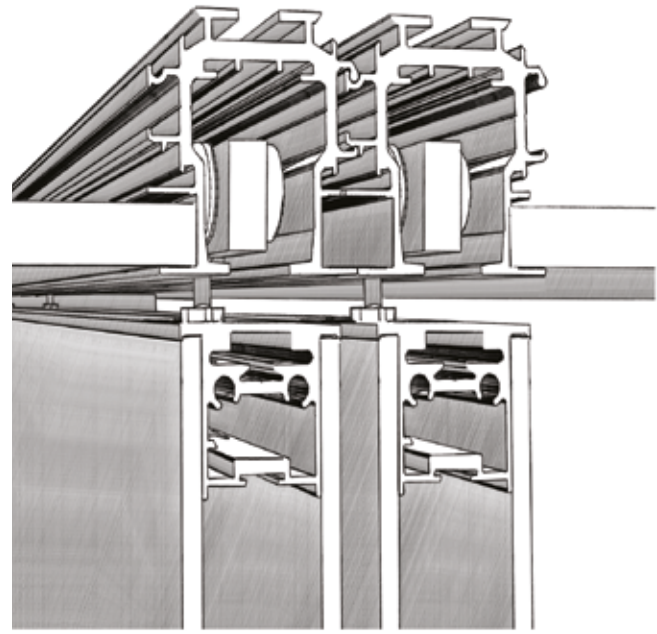

Sistema scorrevole ad incasso a due vie "SeEven"