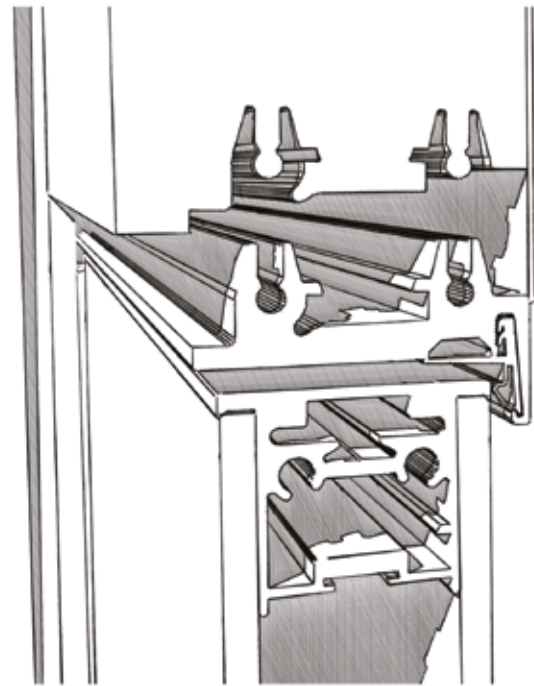

*"SeEven" Walled frame.
Single hinged door with perimetrical
profile and double glass.*