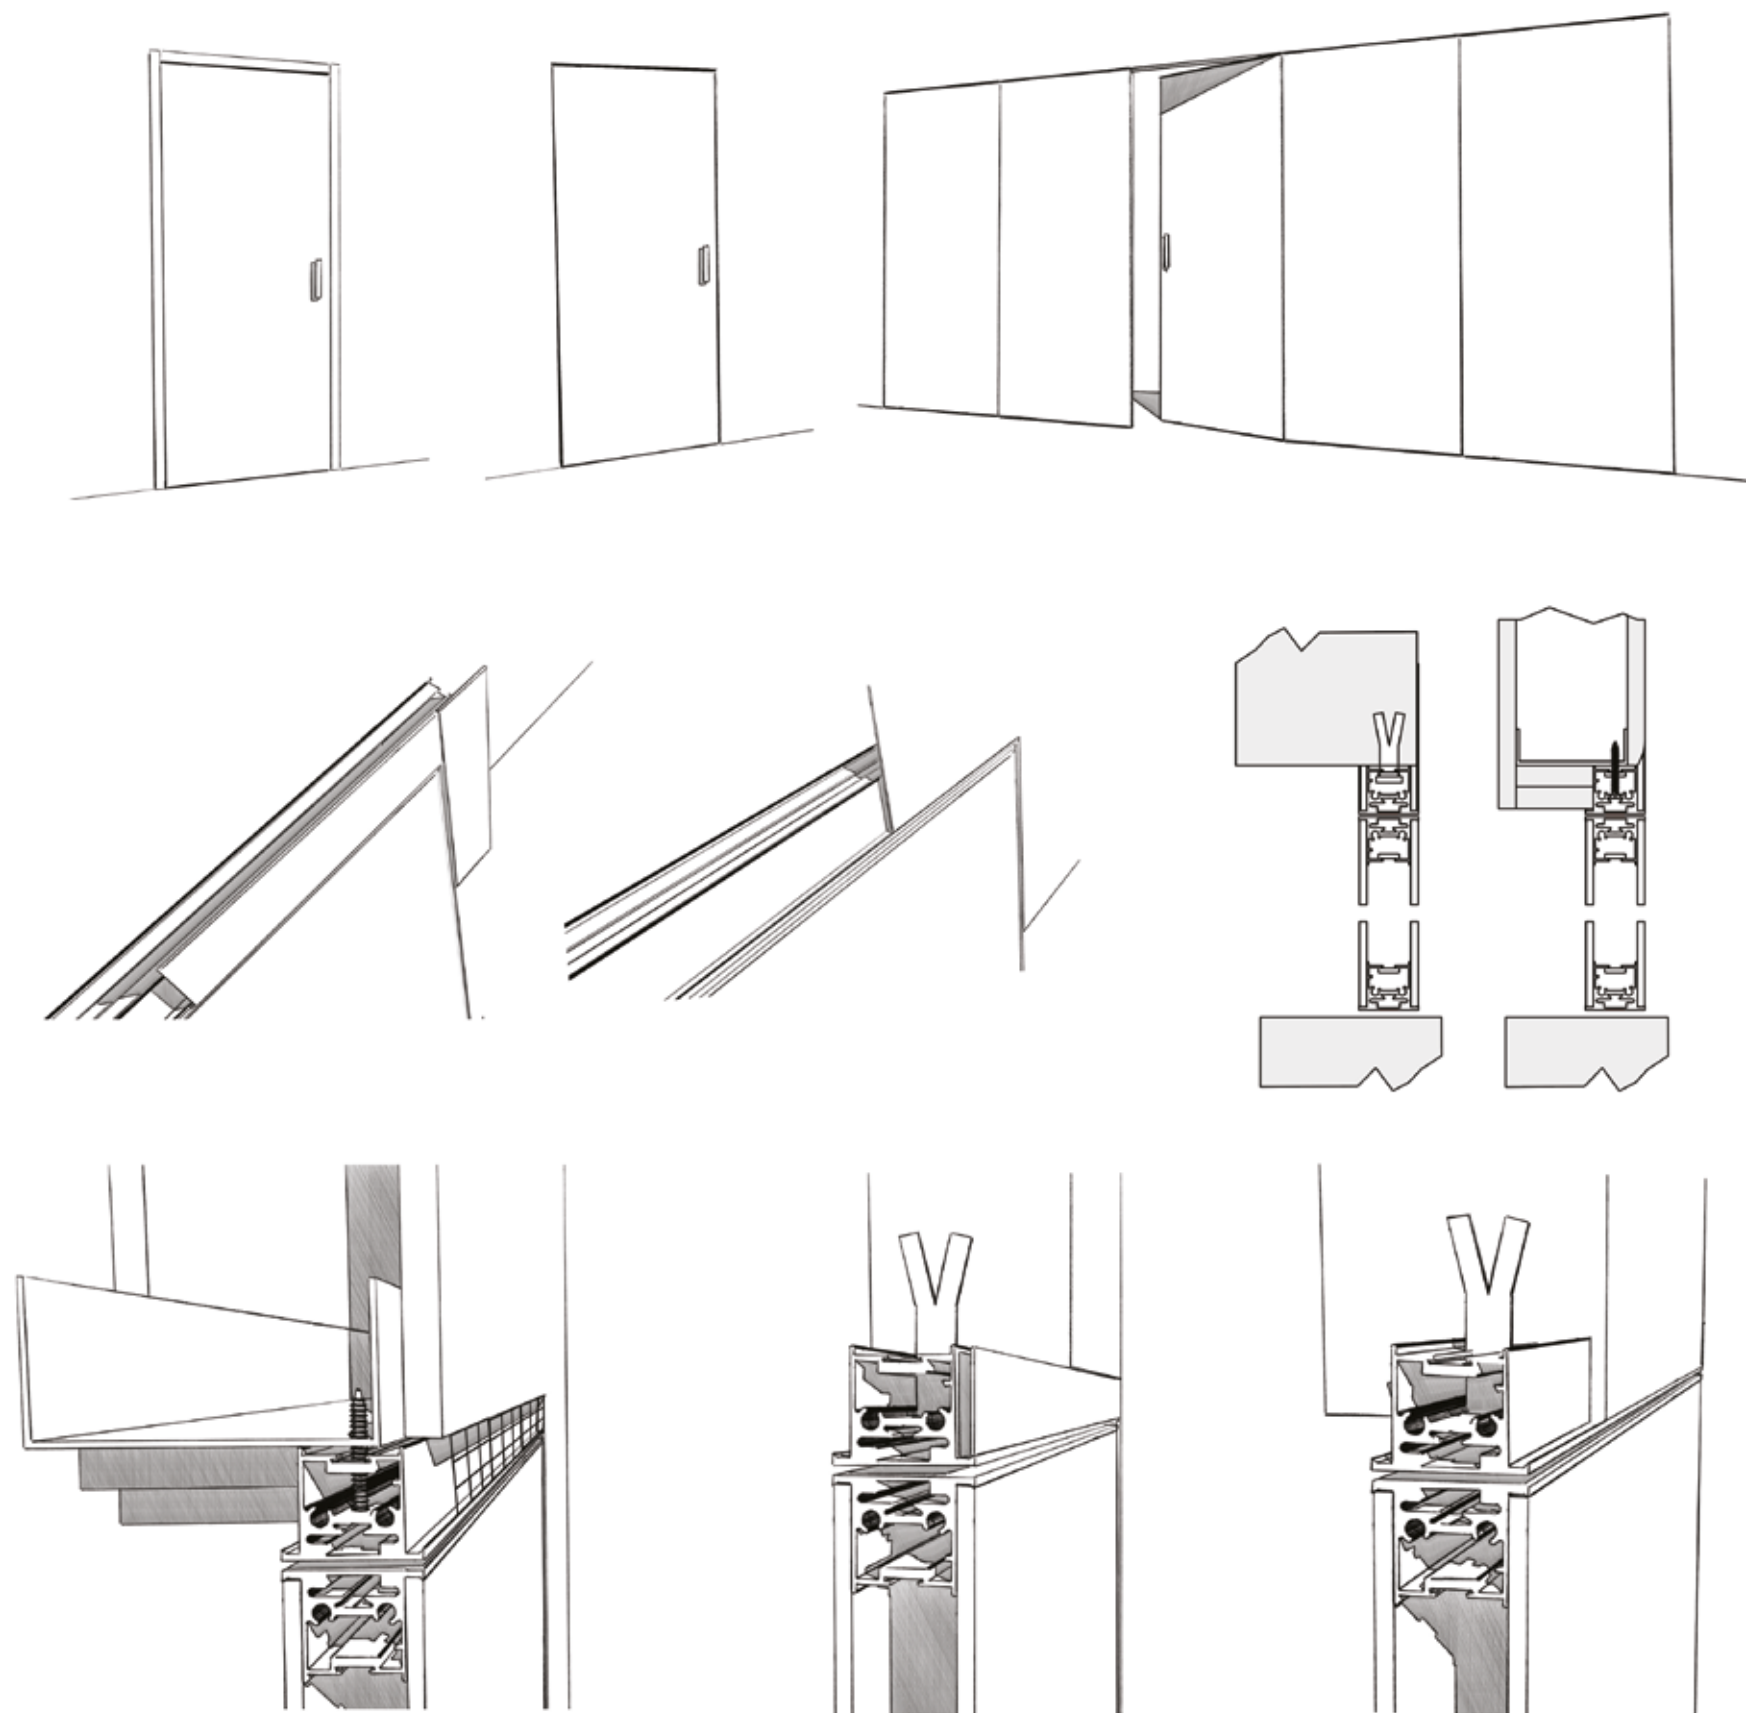

Sistema scorrevole con mantovana in alluminio.
Anta singola o doppia scorrevole esterno parete,
con profilo in alluminio e doppio vetro fissaggio
a parete o soffitto.

*Sliding system with aluminum cover.
Single or double sliding door outside wall,
with perimetrical aluminum profile and double
glass ceiling or wall mounting.*

Sistema pieghevole "SeEven" tre ante mobili.

Folding system "SeEven" three door mobile panels

Sistema pieghevole "SeEven" tre ante mobili e una fissa

Folding system "SeEven" three door mobile panels and a fixed one

Sistema parete "SeEven".
Composta da anta apribile
e pannelli fissi vetro alluminio.

*Wall system "SeEven".
Composed of an opening door
and fixed aluminum glass panels.*

Sistema parete "SeEven".
Composta da anta apribile e
pannelli fissi vetro alluminio