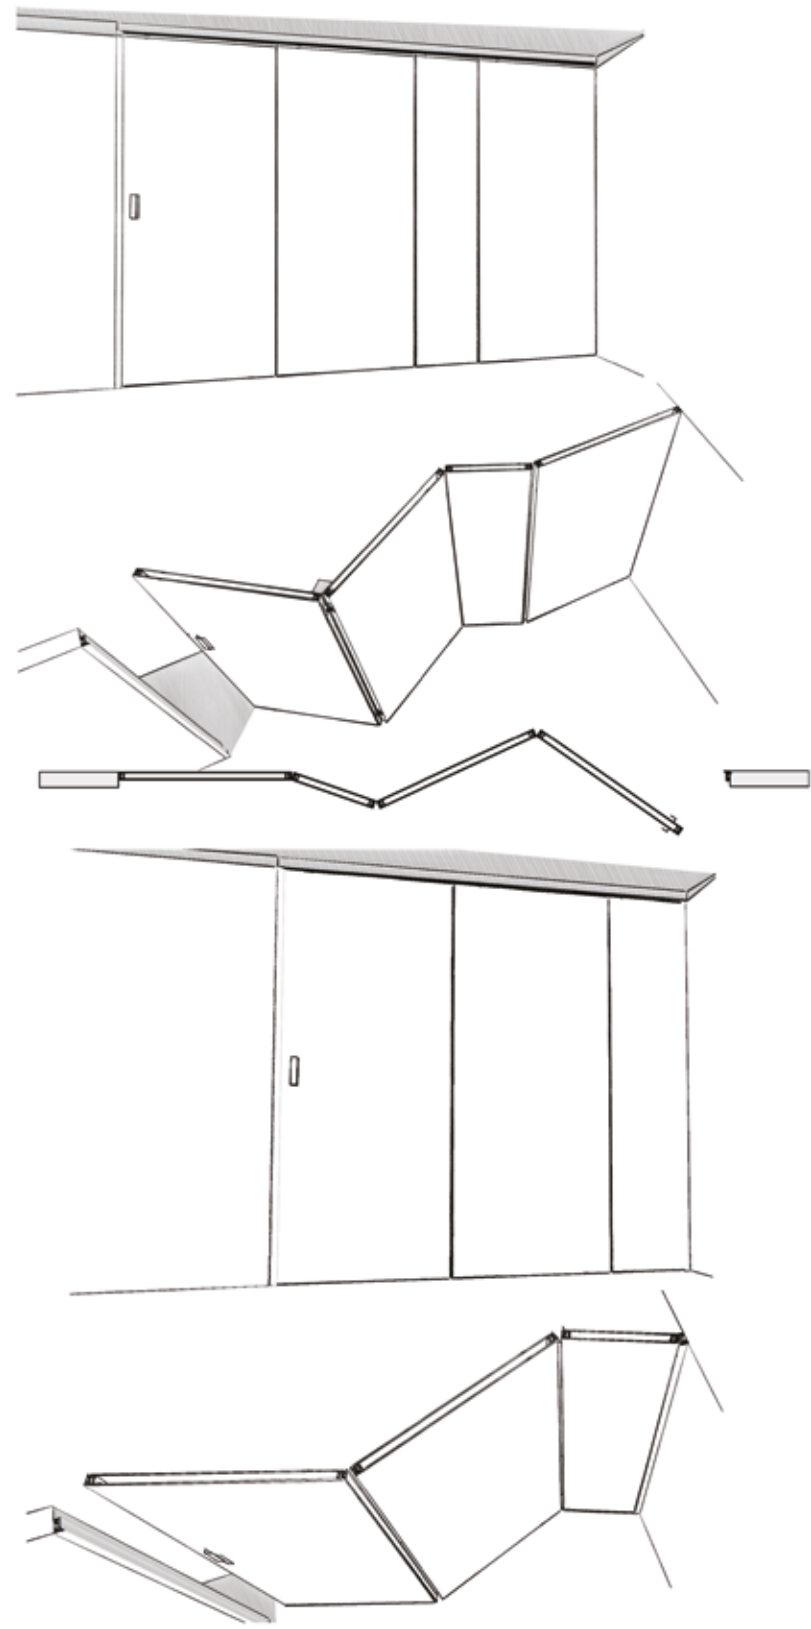

Sistema scorrevole ad incasso.
Anta singola o doppia con profilo
in alluminio e doppio vetro.

*Ceiling sliding system for plasterboard.
Single or double door panels
with perimetrical aluminum profile
and double glass.*

Sistema scorrevole con mantovana in alluminio.
Anta singola o doppia scorrevole esterno parete,
con profilo in alluminio e doppio vetro fissaggio
a parete o soffitto.

*Sliding system with aluminum cover.
Single or double sliding door outside wall,
with perimetrical aluminum profile and double
glass ceiling or wall mounting.*

Sistema parete "SeEven".
Composta da anta mobile a scomparsa tra pannelli fissi vetro alluminio con integrato box doccia.

Wall system "SeEven".
Composed of a sliding door between fixed aluminum glass panels with integrated shower enclosure.

Sistema pieghevole "SeEven".
Tre ante mobili e una fissa
con profilo in alluminio e doppio vetro.
Mod. LACCATO

*Folding system "SeEven".
Three door mobile panels
and a fixed one with perimetrical
aluminum profile and double glass.
Mod. LACQUERED*