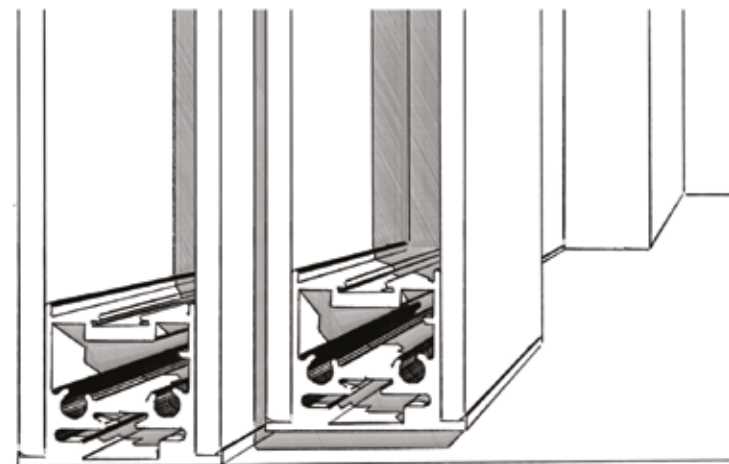

Sistema scorrevole con mantovana in alluminio.
Anta singola scorrevole esterno parete,
con profilo in alluminio e doppio vetro.
Mod. ACIDATO

*Sliding system with aluminum cover.
Single sliding door outside wall, with perimetrical
aluminum profile and double glass.
Mod. ETCHED*

Sistema scorrevole con mantovana in alluminio.
Anta singola o doppia scorrevole esterno parete,
con profilo in alluminio e doppio vetro fissaggio
a parete o soffitto.

*Sliding system with aluminum cover.
Single or double sliding door outside wall,
with perimetrical aluminum profile and double
glass ceiling or wall mounting.*

Sistema scorrevole con mantovana in alluminio. Quattro ante, due mobili e due fisse, con profilo in alluminio e doppio vetro fissaggio a parete o soffitto.

Sliding system with aluminum cover. Four door panels, two sliding panels and two fixed panels, with perimetrical aluminum profile and double glass ceiling or wall mounting.