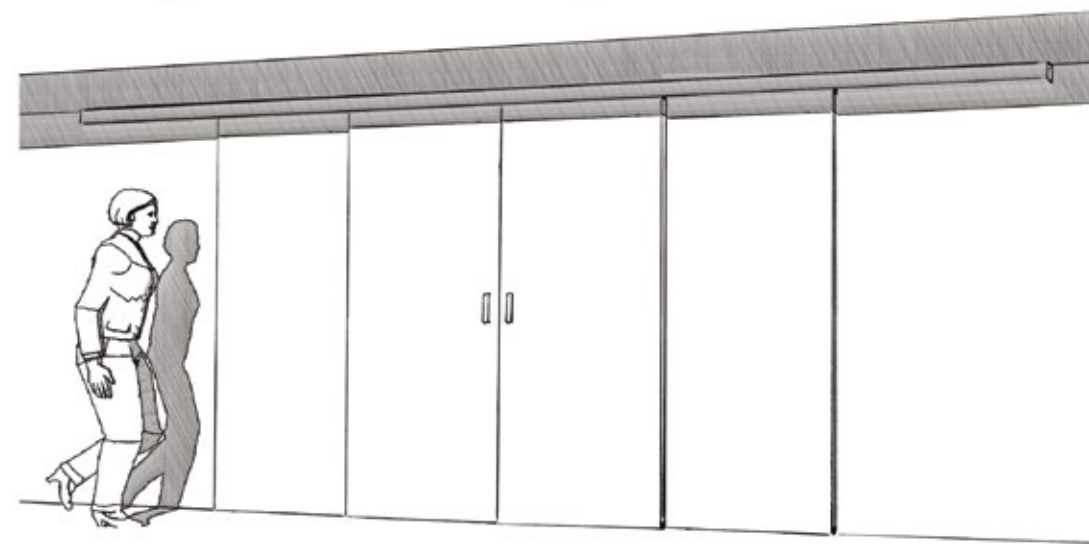

Sistema scorrevole con mantovana in alluminio.
Anta singola scorrevole esterno parete,
con profilo in alluminio e doppio vetro.
Mod. ACIDATO

*Sliding system with aluminum cover.
Single sliding door outside wall, with perimetrical
aluminum profile and double glass.
Mod. ETCHED*

Sistema scorrevole con mantovana in alluminio.
Anta singola o doppia scorrevole esterno parete,
con profilo in alluminio e doppio vetro fissaggio
a parete o soffitto.

*Sliding system with aluminum cover.
Single or double sliding door outside wall,
with perimetrical aluminum profile and double
glass ceiling or wall mounting.*

Sistema scorrevole con mantovana in alluminio. Quattro ante, due mobili e due fisse, con profilo in alluminio e doppio vetro fissaggio a parete o soffitto.

Sliding system with aluminum cover. Four door panels, two sliding panels and two fixed panels, with perimetrical aluminum profile and double glass ceiling or wall mounting.

Sistema scorrevole in alluminio. Due ante parallele con profilo in alluminio fissaggio a parete o soffitto.

Sliding system with aluminum cover. Two parallel sliding doors with perimetrical aluminum profile and double glass ceiling or wall mounting.